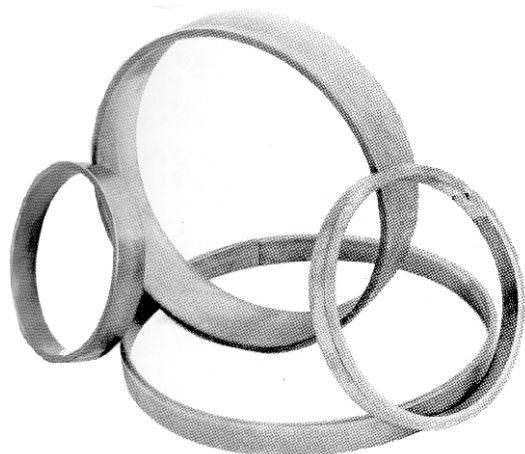

Esfera oca em chapa de ferro 3 mm

- REF. SPM 48 Ø 48.3 mm **cód.1.3460**

- REF. CRV 132
16 X 5 mm
Ø 130 mm
cód.1.3248

- REF. 1317/15
Ø 12 mm
100 x 190 mm
cód.1.3457

- REF. A 582
12 X 5 mm
110 x 165 mm
cód.1.3104

- REF. A 2
12 X 5 mm
Ø 110 mm
cód.1.3200

- REF. 157/1
12 X 6 mm
Ø 100 mm
cód.1.3087

- REF. 157/2
12 X 6 mm
Ø 115 mm
cód.1.2346

- REF. A 3
16 X 5 mm
Ø 110 mm
cód.1.3105

- REF. A 580
16 X 5 mm
Ø 100 mm
cód.1.2738

- REF. A 581
16 X 5 mm
Ø 130 mm
cód.1.2795

- REF. 1802/1
16 X 6 mm
Ø 100 mm
cód.1.4397

- REF. 1802/17
16 X 6 mm
Ø 110 mm
cód.1.4398

- REF. 1802/22
16 X 6 mm
Ø 115 mm
cód.1.4399

- REF. 1802/59
20 X 4 mm
Ø 200 mm
cód.1.3338